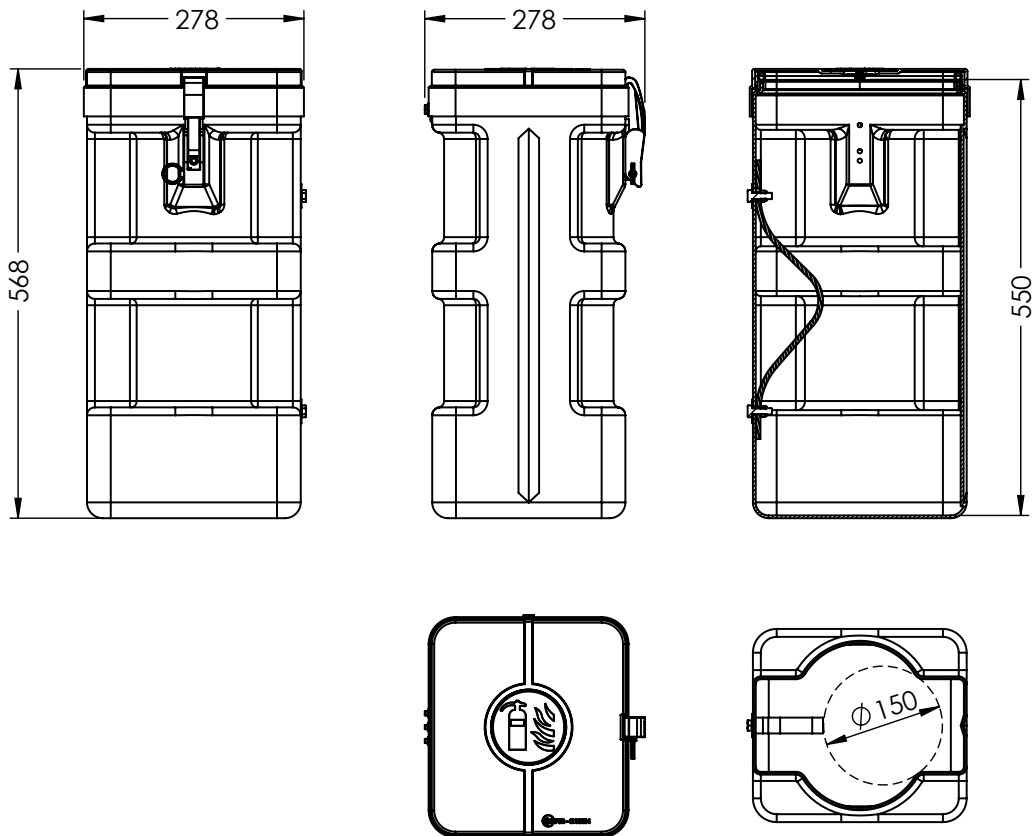

COFFRES

- Polyéthylène
- Matière extrêmement résistante aux chocs
- Coffre totalement recyclable
- Pour extincteur 6 Kg
- Joint d'étanchéité
- Fermeture aisée par 1 grenouillère plastique
- Système de maintien de l'extincteur intégré
- Conforme au règlement n° 73R01 (dispositif de protection latérale)
- Caisse et porte rouge
- Plaquette logo extincteur ISO
- Poids : 2,6 kg

Options :

- Caisse et porte noire
- Kit de 4 Pattes de fixation en équerre et visserie (réf. 067184)

TOP LOADER 6 Kg

- Polyethylene
- High impact resistance
- Totally recyclable
- For 6 Kg fire-extinguisher
- Water resistant seal
- Quick release Lid
- Station system for extinguisher inside the box
- Complies with ECE Regulation 73R01 (lateral protection devices)
- Red box and lid
- ISO extinguisher pictogram plate
- Weight : 2,6 kg

Options :

- Black box and lid
- Set of 4 metallic fixing plates with screws (ref. 067184)

TOP LOADER 6 Kg

- Aus Polyethylen
- Höchste Schlagfestigkeit
- Recyclebar
- Für 6 Kg Feuerlöscher
- vollkommene Abdichtung
- Schnelle Verwendung durch Kunststoffverschluss
- Schnell lösbare Halteriemen
- Entspricht Regelung 73R01 (seitenschutz)
- Roter Kasten und Deckel
- ISO Löschlogoschild
- Gewicht : 2,6 kg

Zubehör :

- Schwarzer Kasten und Deckel
- 4 Befestigungswinkel mit Schrauben (Art Nr. 067184)

PORTE-EXTINCTEUR TOP LOADER - 6 KG

PROPOSITIONS DE MONTAGE - Fitment Possibilities - Einbaumöglichkeiten

TYPE	REFERENCE
TOPLOADER ROUGE sans support de fixation RED TOPLOADER without fitting system - ROT TOPLOADER ohne Befestigungsteile	067183
TOPLOADER NOIR sans support de fixation BLACK TOPLOADER without fitting system - SCHWARZ TOPLOADER ohne Befestigungsteile	075084
Kit supports de fixation (avec visserie) Fitting kit with screws - Befestigungsteile mit Schrauben	067184