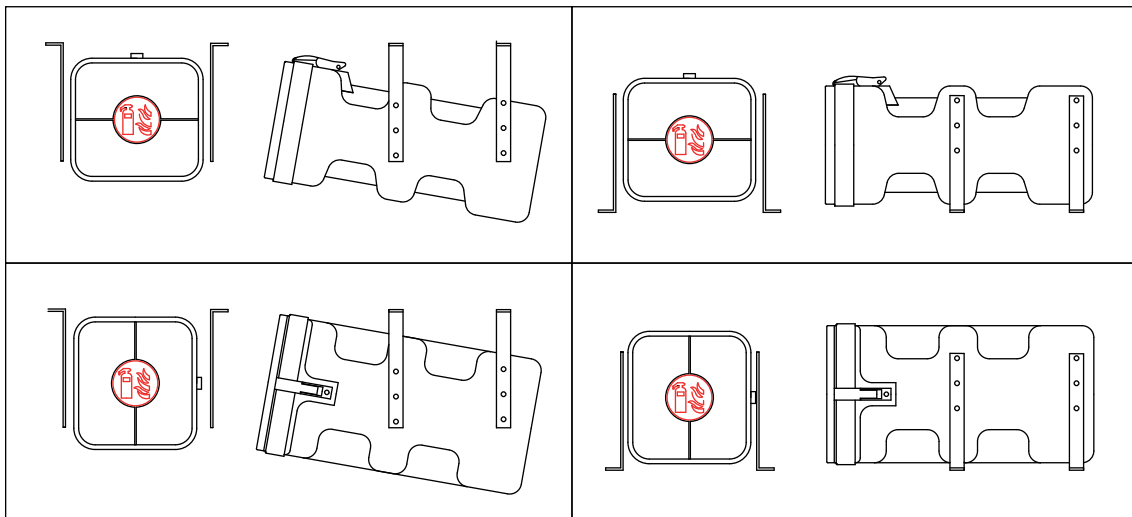

Options :

- Caisse et porte noire
- Kit de 4 Pattes de fixation en équerre et visserie (réf. 067184)

TOP LOADER 6 Kg

- Polyethylene
- High impact resistance
- Totally recyclable
- For 6 Kg fire-extinguisher
- Water resistant seal
- Quick release Lid
- Station system for extinguisher inside the box
- Complies with ECE Regulation 73R01 (lateral protection devices)
- Red box and lid
- ISO extinguisher pictogram plate
- Weight : 2,6 kg

Options :

- Black box and lid
- Set of 4 metallic fixing plates with screws (ref. 067184)

TOP LOADER 6 Kg

- Aus Polyethylen
- Höchste Schlagfestigkeit
- Recyclebar
- Für 6 Kg Feuerlöscher
- vollkommene Abdichtung
- Schnelle Verwendung durch Kunststoffverschluss
- Schnell lösbare Halteriemen
- Entspricht Regelung 73R01 (seitenschutz)
- Roter Kasten und Deckel
- ISO Löschlogoschild
- Gewicht : 2,6 kg

Zubehör :

- Schwarzer Kasten und Deckel
- 4 Befestigungswinkel mit Schrauben (Art Nr. 067184)

PORTE-EXTINCTEUR TOP LOADER - 6 KG

PROPOSITIONS DE MONTAGE - Fitment Possibilities - Einbaumöglichkeiten

TYPE	REFERENCE
TOPLOADER ROUGE sans support de fixation RED TOPLOADER without fitting system - ROT TOPLOADER ohne Befestigungsteile	067183
TOPLOADER NOIR sans support de fixation BLACK TOPLOADER without fitting system - SCHWARZ TOPLOADER ohne Befestigungsteile	075084
Kit supports de fixation (avec visserie) Fitting kit with screws - Befestigungsteile mit Schrauben	067184