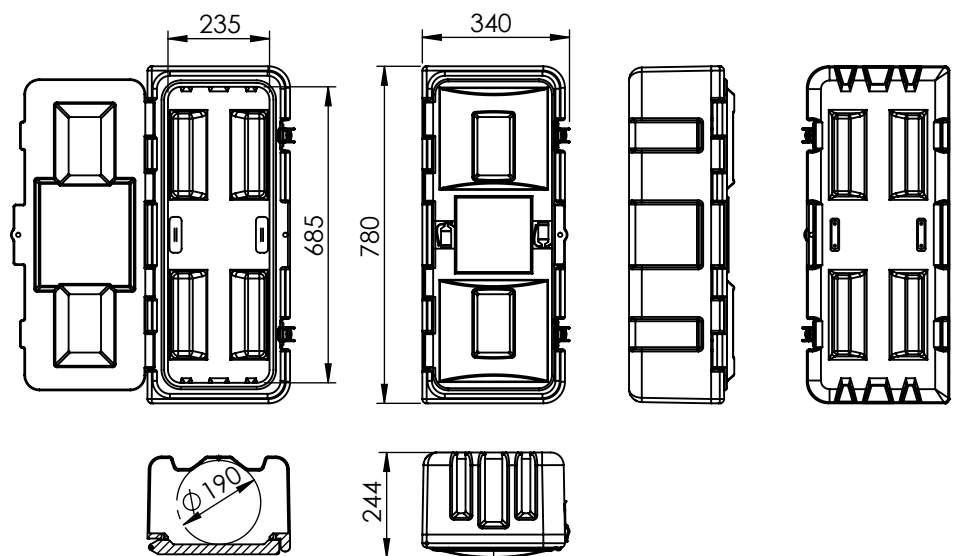

## PORTE-EXTINCTEUR SIMPLE 9/12 KG

- Polyéthylène rotomoulé
- Matière extrêmement résistante aux chocs
- Coffre totalement recyclable
- Pour extincteur 9 ou 12 Kg
- Joint d'étanchéité
- Fermeture aisée par 2 grenouillères
- Sangle de maintien de l'extincteur
- Caisse noire et porte rouge
- 2 hublots de contrôle moulés
- Poids : 5,5 kg