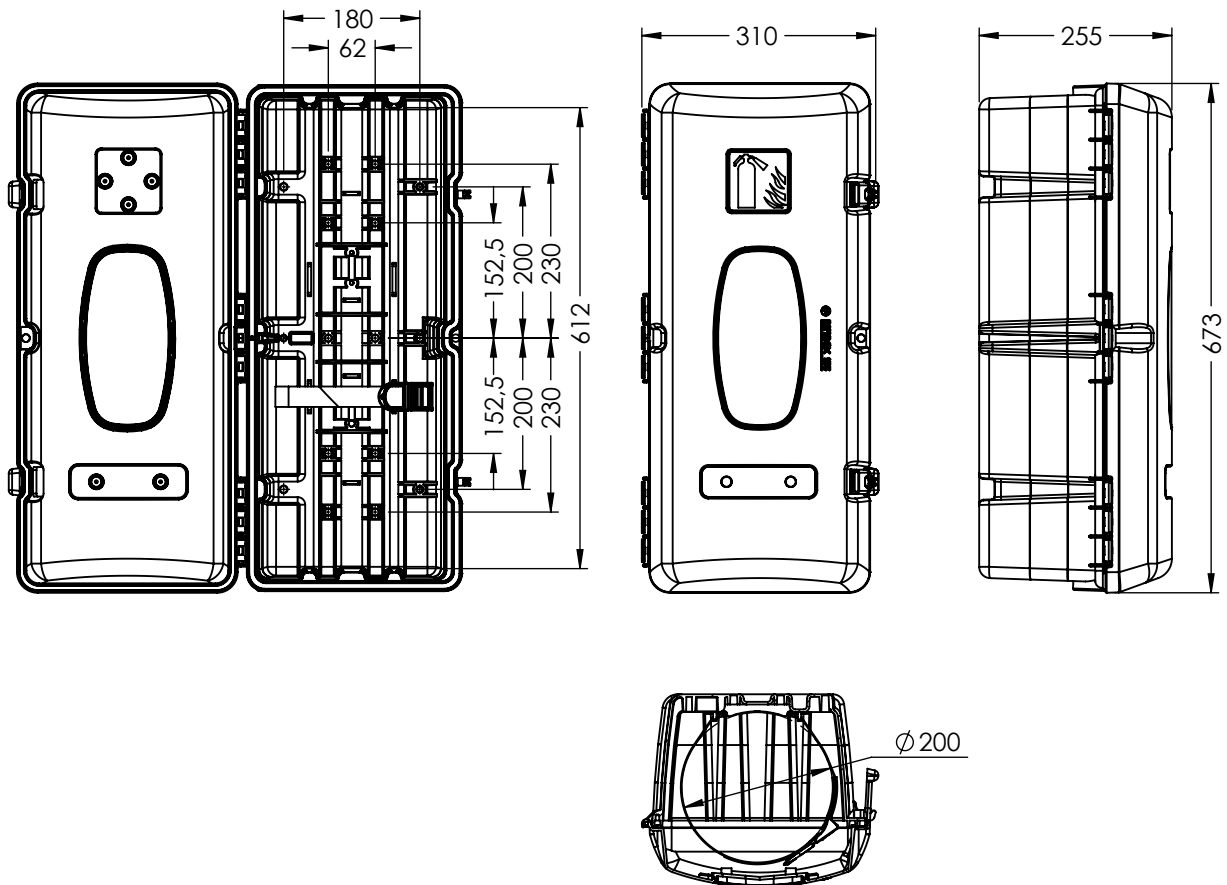

PORTE-EXTINCTEUR RIMBOX® 155 - 6/9 KG

TYPE	REFERENCE
RIMBOX 155 porte rouge red lid - roter Deckel	000638
RIMBOX 155 porte noire black lid - schwarzer Deckel	000831