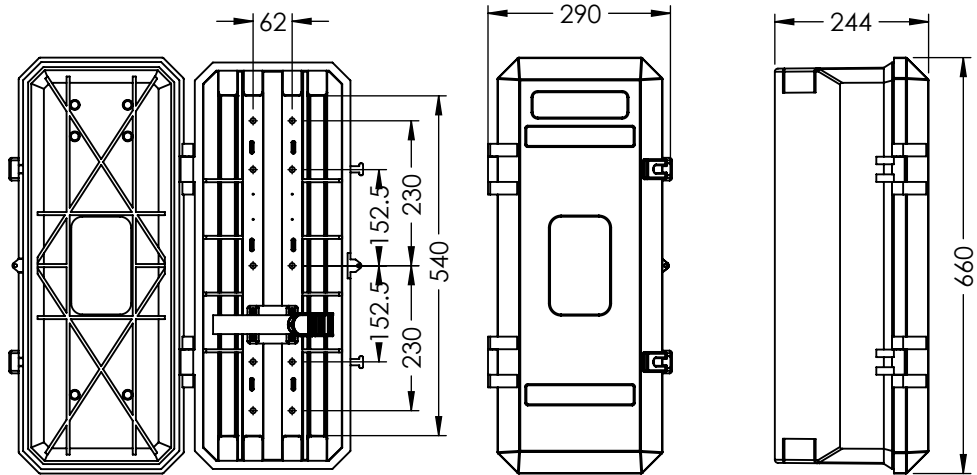

RIMBOX® 150 - 6 KG / RIMBOX® 200 - 6/9 KG

TYPE	REFERENCE
RIMBOX 150 porte noire black lid - schwarzer Deckel	970059
RIMBOX 200 porte noire black lid - schwarzer Deckel	970060

Tous droits de modification réservés sans avertissement préalable All rights reserved modify this catalogue without prior notice - Alle Rechte zur Änderung ohne Vorankündigung vorbehalten.