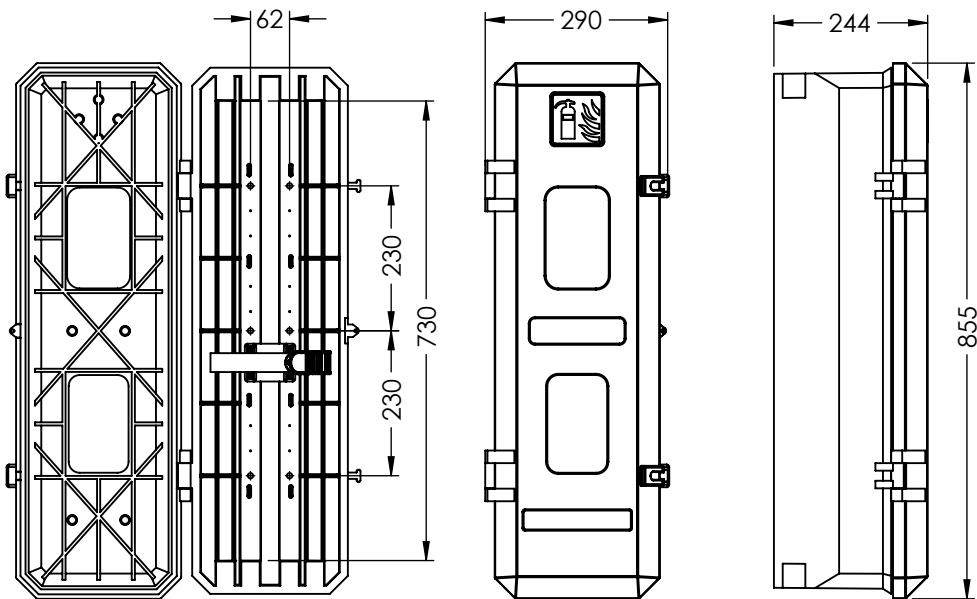

RIMBOX® 150 - 6 KG / RIMBOX® 200 - 6/9 KG

TYPE	REFERENCE
RIMBOX 150 porte noire black lid - schwarzer Deckel	970059
RIMBOX 200 porte noire black lid - schwarzer Deckel	970060

Tous droits de modification réservés sans avertissement préalable All rights reserved modify this catalogue without prior notice - Alle Rechte zur Änderung ohne Vorankündigung vorbehalten.