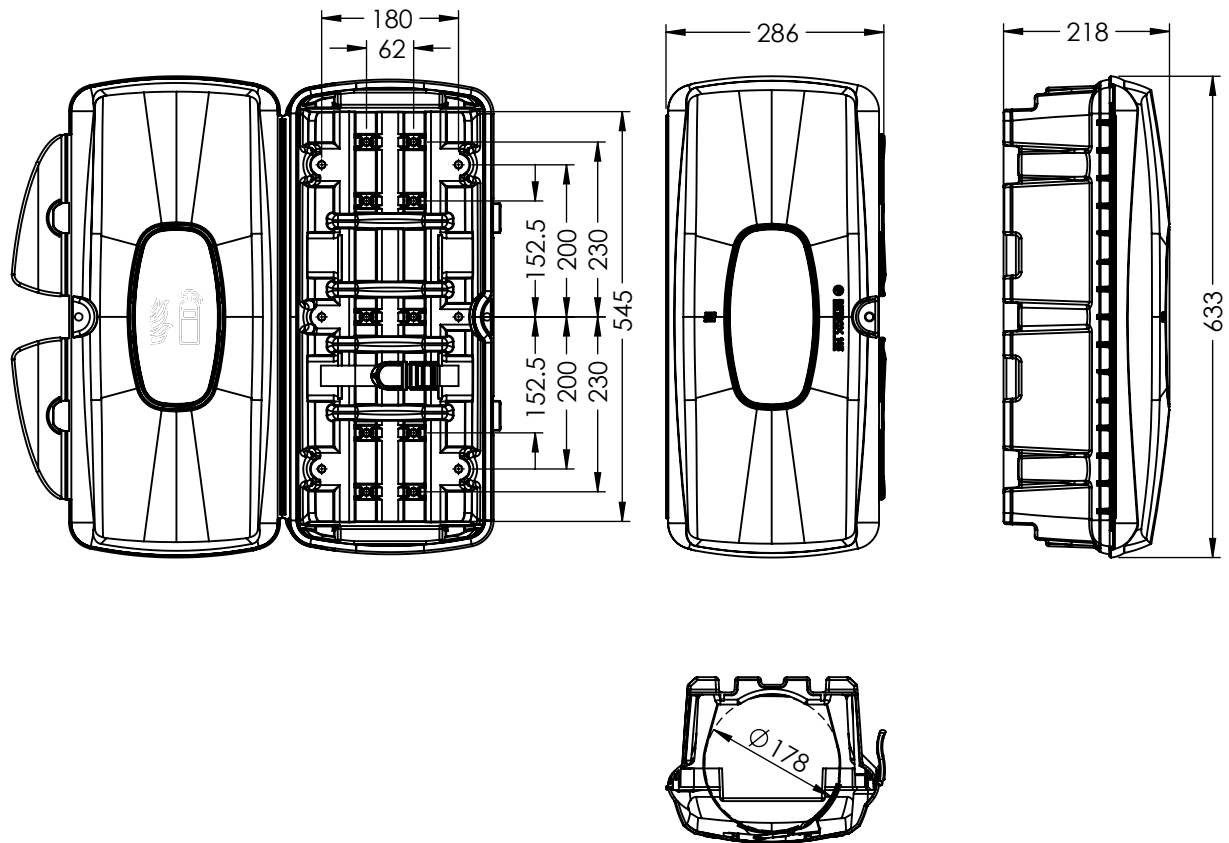

PORTE-EXTINCTEUR RIMBOX® 145 - 6 KG

TYPE	REFERENCE
RIMBOX 145 rouge avec hublot red with window - rot mit Fenster	070101
RIMBOX 145 noir avec hublot black with window - schwarz mit Fenster	070103
RIMBOX 145 rouge sans hublot red without window - rot ohne Fenster	070097
RIMBOX 145 noir sans hublot black without window - schwarz ohne Fenster	070099