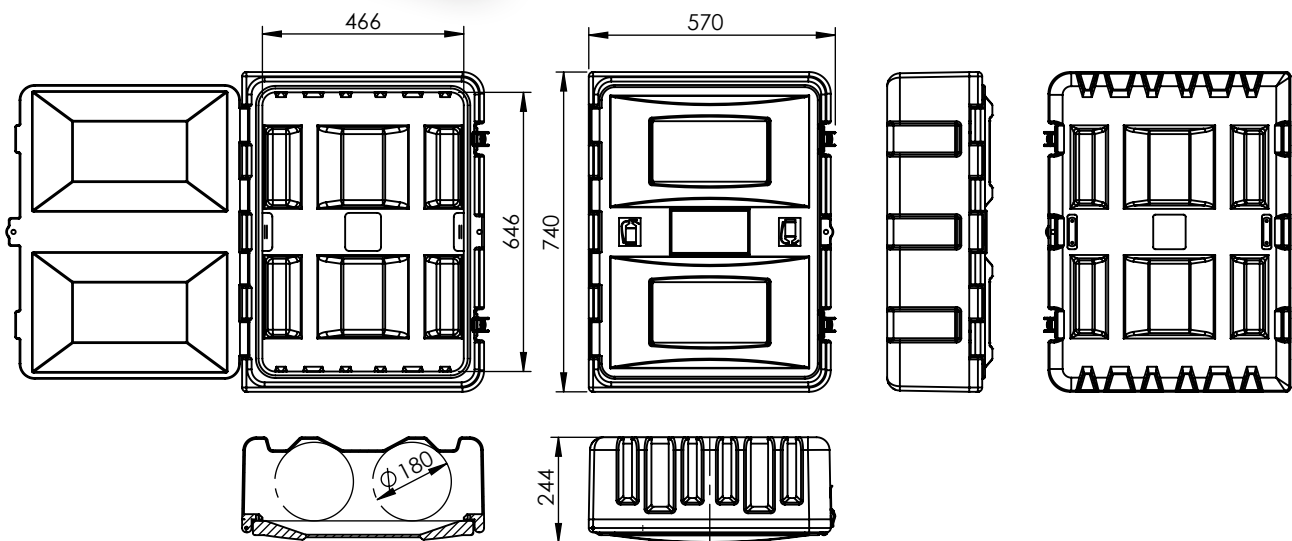

PORTE-EXTINCTEUR DOUBLE 6/9 KG

- Polyéthylène rotomoulé
- Matière extrêmement résistante aux chocs
- Coffre totalement recyclable
- Pour 2 extincteurs 6/9 Kg
- Joint d'étanchéité
- Fermeture aisée par 2 grenouillères
- Sangle de maintien de l'extincteur
- Caisse noire et porte rouge
- 2 hublots de contrôle moulés
- Poids : 8 kg

TYPE	REFERENCE
Porte-extincteur DOUBLE pour extincteurs 6/9kg DOUBLE 6kg box - DOPPELKASTEN für 6kg	075191

DOUBLE 6/9 Kg BOX

- Rotomolded polyethylene
- High impact resistance
- Totally recyclable
- 2 Moulded control window
- For 2 fire-extinguishers 6/9 Kg
- Water resistant seal
- Easy opening and shutting with quick metal fasteners
- Station strap for extinguisher inside the box
- Black box and red lid
- Weight : 8 kg

DOPPELKASTEN für 6/9 Kg

- Aus Polyethylen, Rotationsverformt hergestellt
- Höchste Schlagfestigkeit
- Recyclebar
- Für zwei 6/9 Kg Feuerlöscher
- Vollkommene Abdichtung
- Schnelle Verwendung durch Stahlverschlüsse
- Schnell lösbare Halteriemmen
- Schwarzer Kasten und roter Deckel
- 2 Fenster
- Gewicht : 8 kg