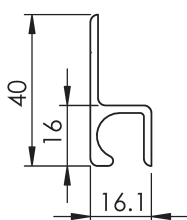

TYPE	REFERENCE	détails	KG
Applique Surface mounted wandarm	030634	Kit de 2 pièces / Set of 2 pieces / Satz von 2 Stück	4,5
	030637	Kit de 10 pièces / Set of 10 pieces / Satz von 10 Stück	18,5
	961248	Rail livré par palette de 100 pièces / Aluminium bracket delivered by pallet of 100 pieces / Alu-Leiste geliefert per Palette von 100 Stück	1,74