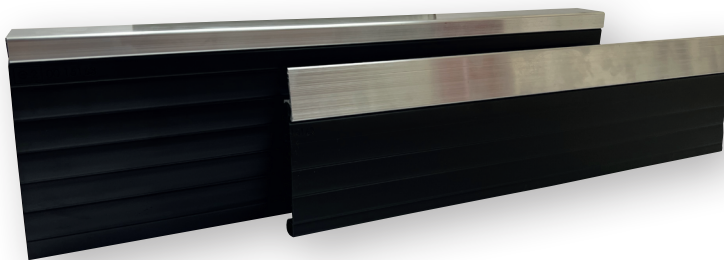

# BAVETTES

- Jupe en polyéthylène extrudé
- Conforme au Règlement (UE) n° 109/2011- (UE) n° 2021/535 - UK 2022N°1273
- Couleur noire stabilisée U.V.
- Totalement recyclable
- Grande résistance aux chocs
- Excellente résistance au déchirement
- Système autonettoyant
- Existe en 100 et 150 mm de hauteur
- 3 profils de fixation en aluminium disponibles
- Très bon comportement à la neige et la glace

## NETROUTE® MONO SIDE VALANCE

- Extruded polyethylene profile
- Complies with Regulation (UE) n° 109/2011- (UE) n° 2021/535 - UK 2022N°1273
- Black color, U.V. resistant
- 100 % recyclable
- High resistance to tearing
- High resistance to abrasion
- Self-cleaning system
- Available in 100 and 150 mm high
- 3 different aluminium profiles for fitting
- Excellent results even with snow and ice

## NETROUTE® MONO FLANKENVERLÄNGERUNG

- Flankenverlängerung aus Polyethylen, extrudiert
- Entspricht Norm (UE) n° 109/2011- (UE) n° 2021/535 - UK 2022N°1273
- Schwarz, U.V.stabil
- Recyclingfähig
- Hohe Stossfestigkeit
- Hohe Reissfestigkeit
- Selbstreinigend
- Lieferbar in Höhe 100 und 150 mm
- 3 Befestigungsaluprofile lieferbar
- Sehr gutes Schnee- und Eisverhalten