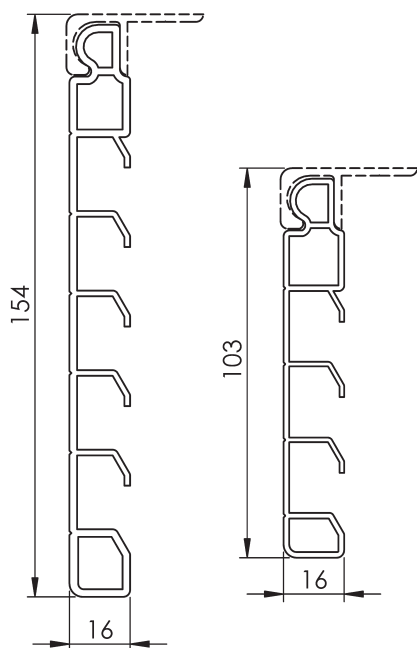

## NETROUTE® MONO SIDE VALANCE

- Extruded polyethylene profile
- Complies with Regulation (UE) n° 109/2011- (UE) n° 2021/535 - UK 2022N°1273
- Black color, U.V. resistant
- 100 % recyclable
- High resistance to tearing
- High resistance to abrasion
- Self-cleaning system
- Available in 100 and 150 mm high
- 3 different aluminium profiles for fitting
- Excellent results even with snow and ice

### Options :

- Can be cut to your specifications
- Aluminium profiles can be drilled to your specifications

# JUPES LATÉRALES NETROUTE® MONO

TYPE	REFERENCE	détails	KG
H. 150 4000 mm	<b>162057</b>	Kit de 2 pièces / Set of 2 pieces / Satz von 2 Stück	11,0
	<b>162058</b>	Kit de 10 pièces / Set of 10 pieces / Satz von 10 Stück	35,0
	<b>160049</b>	Jupe livrée par palette de 100 pièces / Side skirt delivered by pallet of 100 pieces / Flankenverlängerung geliefert per Palette von 100 Stück	2,50
H. 100 4000 mm	<b>162032</b>	Kit de 2 pièces / Set of 2 pieces / Satz von 2 Stück	9,0
	<b>162033</b>	Kit de 10 pièces / Set of 10 pieces / Satz von 10 Stück	24,0
	<b>150102</b>	Jupe livrée par palette de 200 pièces / Side skirt delivered by pallet of 200 pieces / Flankenverlängerung geliefert per Palette von 200 Stück	1,40

TYPE	REFERENCE	détails	KG
Equerre HAUT Bracket mounted, High Rechtwinklig, Hoch	<b>050186</b>	Kit de 10 pièces / Set of 10 pieces / Satz von 10 Stück	36,0
	<b>020647</b>	Rail livré par palette de 100 pièces / Aluminium bracket delivered by pallet of 100 pieces / Alu-Leiste geliefert per Palette von 100 Stück	3,44