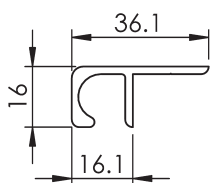

TYPE	REFERENCE	détails	KG
Equerre Bracket mounted Rechtwinklig	030633	Kit de 2 pièces / Set of 2 pieces / Satz von 2 Stück	4,0
	030636	Kit de 10 pièces / Set of 10 pieces / Satz von 10 Stück	17,5
	961249	Rail livré par palette de 100 pièces / Aluminium bracket delivered by pallet of 100 pieces / Alu-Leiste geliefert per Palette von 100 Stück	1,65