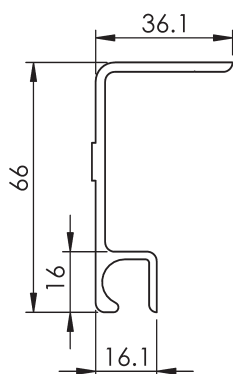

# JUPES LATÉRALES NETROUTE® MONO

TYPE	REFERENCE	détails	KG
H. 150 4000 mm	<b>162057</b>	Kit de 2 pièces / Set of 2 pieces / Satz von 2 Stück	11,0
	<b>162058</b>	Kit de 10 pièces / Set of 10 pieces / Satz von 10 Stück	35,0
	<b>160049</b>	Jupe livrée par palette de 100 pièces / Side skirt delivered by pallet of 100 pieces / Flankenverlängerung geliefert per Palette von 100 Stück	2,50
H. 100 4000 mm	<b>162032</b>	Kit de 2 pièces / Set of 2 pieces / Satz von 2 Stück	9,0
	<b>162033</b>	Kit de 10 pièces / Set of 10 pieces / Satz von 10 Stück	24,0
	<b>150102</b>	Jupe livrée par palette de 200 pièces / Side skirt delivered by pallet of 200 pieces / Flankenverlängerung geliefert per Palette von 200 Stück	1,40