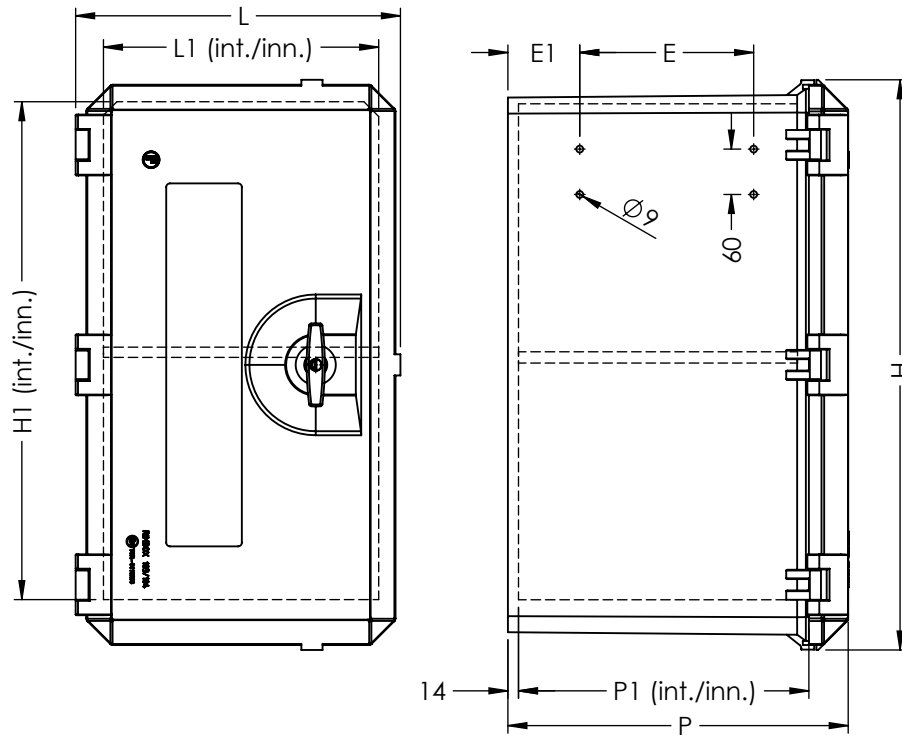

COFFRES

- 3 tailles
- Polyuréthane injecté
- Matière extrêmement résistante aux chocs
- 2 arceaux métalliques internes de renfort
- Plancher bois
- Fermeture 3 points
- Joint d'étanchéité
- Poignée fermant à clés
- Conforme au règlement n°73R01 (dispositif de protection latérale)
- Livré avec 4 pattes pour une fixation suspendue sauf RIMBOX 106
- Caisse noire porte noire
- 1 étagère bois pour les types 102 et 103
- 2 étagères bois pour le type 106

RIMBOX® Polyurethane - vertical fitting

- 3 sizes
- Injected polyurethane
- High impact resistance
- 2 internal steel hoops
- Additional wood floor
- 3 points lock
- Water resistant seal
- Handle with keys
- Complies with ECE Regulation 73R01 (lateral protection devices)
- Supplied with 4 metallic fixing plates except RIMBOX 106
- Black color
- 1 wooden extra shelf for type 102 and 103
- 2 wooden extrashelves for type 106

RIMBOX® Polyurethan - Montage Senkrechte

- 3 Größen
- Polyurethan, gespritzt
- Hohe Stoßfestigkeit
- 2 rundumlaufende Verstärkungstahlprofile
- Bodenbrett aus Holz
- Dreipunktverriegelung
- Rundumlaufende Dichtung
- Griff mit Schlüsseln
- Entspricht Regelung 73R01 (Seitenschutz)
- Lieferung mit 4 Winkeln zur hängenden Montage (ausgenommen Modell RIMBOX 106)
- Kasten und Deckel schwarz
- 1 Holz Einlegeboden für Typ 102 und 103
- 2 Holz Einlegeboden für Typ 106

COFFRES RIMBOX® VERTICAUX

Type	REFERENCE	H mm	P mm	L mm	E mm	E1 mm	P1 mm	H1 mm	L1 mm	KG +/- 10%	CAPACITE L
102	120148	588	480	445	-	-	430	508	346	12,0	75
103	120007	753	450	429	230	95	400	672	328	14,5	88
106	120083	755	450	290	-	-	400	672	192	12,0	51