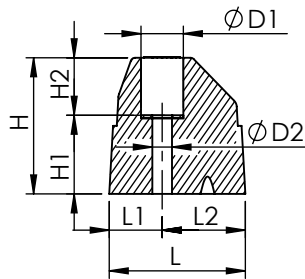

- Butoirs en caoutchouc
- Couleur noire
- Caoutchouc SBR / NR
- Dureté 70 Shores A +/- 10
- Excellente résistance à l'écrasement
- Excellente résistance à l'abrasion
- Points de fixation au châssis renforcés par des rondelles en acier

TYPE	REFERENCE	H (mm)	H1 (mm)	H2 (mm)	L (mm)	D1 (mm)	D2 (mm)	M1 (mm)	M (mm)	KG +/- 5 %	Fixations Fixing points Befestigung
2036	020110	90	50	40	90	28	13	200	360	2,7	2,4

BUFFER 2036

- Rubber buffers
- Black color
- SBR / NR rubber
- Hardness 70 Shores A +/- 10
- High resistance to crushing
- High resistance to abrasion
- Fitting holes reinforced by galvanised steel washers