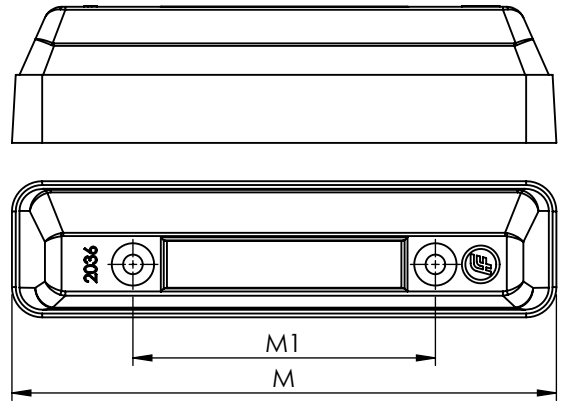

- Butoirs en caoutchouc
- Couleur noire
- Caoutchouc SBR / NR
- Dureté 70 Shores A +/- 10
- Excellente résistance à l'écrasement
- Excellente résistance à l'abrasion
- Points de fixation au châssis renforcés par des rondelles en acier

TYPE	REFERENCE	H (mm)	H1 (mm)	H2 (mm)	L (mm)	D1 (mm)	D2 (mm)	M1 (mm)	M (mm)	KG +/- 5 %	Fixations Fixing points Befestigung
2036	020110	90	50	40	90	28	13	200	360	2,7	2,4

BUFFER 2036

- Rubber buffers
- Black color
- SBR / NR rubber
- Hardness 70 Shores A +/- 10
- High resistance to crushing
- High resistance to abrasion
- Fitting holes reinforced by galvanised steel washers