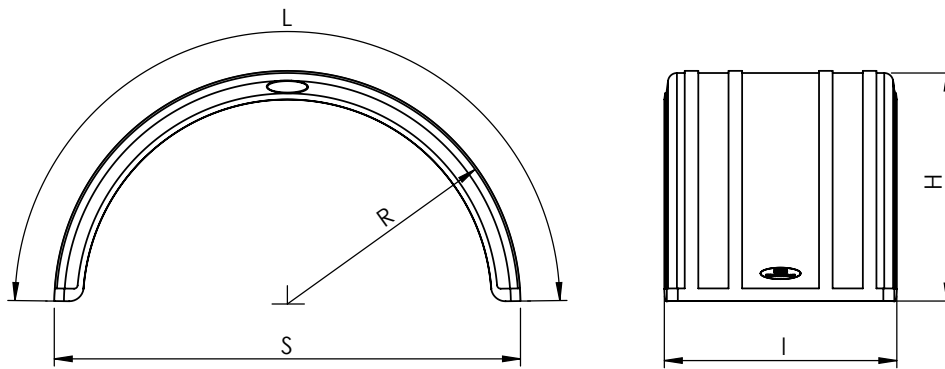

AILES THERMOPLASTIQUE

REFERENCE	I mm	R mm	L mm	S mm	H mm	KG ± 5%	Catadioptrés Reflectors Seitenstahler
250470	250	470	1600	940	530	1,25	
280408	280	410	1280	820	410	1,25	
420445	420	445	1450	890	470	2,4	X
420635	420	635	1995	1270	635	3,1	X
425635	425	635	1906	1278	592	2,7	
450650	450	650	2048	1312	644	3	
475430	475	430	1430	860	470	2,2	
480480	480	480	1510	960	480	2,6	X
490580	490	580	1860	1160	600	3,3	
520500	520	500	1571	1000	494	2,7	
500670	500	670	2130	1340	685	4	X
530510	530	510	1626	1016	516	3	
610535	610	535	1620	1077	498	3,2	
615635	615	635	1995	1270	635	4	X
650600	650	600	1895	1200	637	4	
650650	650	650	2031	1300	650	4,3	
670685	670	685	2131	1383	666	5,5	
710635	710	635	1905	1276	585	5	