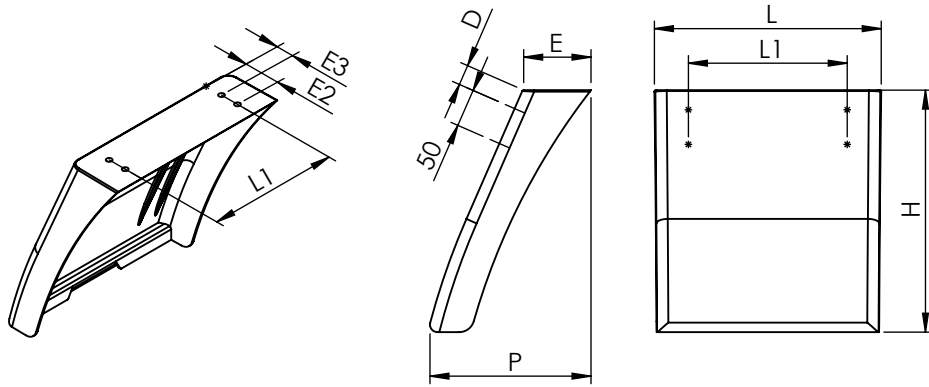

## RIMFLAP® QUARTER FENDERS

- 8 sizes
- Black injected polyurethane
- High impact resistance
- High resistance to gasoil and chemicals
- Very solid fixing thanks 2 punched embedded metal plates
- Hanging from the body's floor or fitted with clamps and arms
- Easy fitting of the mudflaps STOPJETS+® or antisprays NETWAY®
- Special fitting system for mudflaps without drilling or screwing

## RIMFLAP® VIERTELKOTFLÜGEL

- 8 Größen
- Polyurethan gespritzt, schwarz
- Hohe Schlagfestigkeit
- Hohe Beständigkeit gegen Kraftstoff- oder Chemikalienspritzen
- 2 eingegossene Metallverstärkungen gewährleisten eine perfekte Festigkeit der Befestigung
- Innovatives Design
- Montageempfehlung : unter dem Boden aufgehängen
- Montage mit unseren Schellen und Tragrohren möglich
- Einfache Montage von unseren Spritzlappen STOPJETS+ aus Gummi oder NETWAY® Spritzschutzsystem
- Mit XPU Rille für schnelle Montage ohne Schrauben von unseren Spritzlappen mit Wulst

# AILERONS RIMFLAP® POLYURETHANNE

TYPE	REFERENCE	L mm	H mm	L1 mm	P mm	E mm	E1 mm	E2 mm	E3 mm	D mm	KG +/-7%
3032	910033	300	320	210	215	90,5	-	60	30	27	0,9
4035	920280	400	350	210	230	90,5	-	60	30	27	1,1

TYPE	REFERENCE	L mm	H mm	L1 mm	P mm	E mm	E1 mm	E2 mm	E3 mm	D mm	KG +/-7%
4540	900018	450	400	234	244	108	90	60	30	114	1,6
4660	900077	460	600	287	265	130	90	60	30	114	1,9
5250	930001	520	500	224	290	143	90	60	30	114	2,0
6050	900019	600	500	304	292	143	90	60	30	114	2,2
6560	900017	650	600	342	300	143	90	60	30	114	2,9
6960	930636	690	600	384	300	143	90	60	30	114	2,5