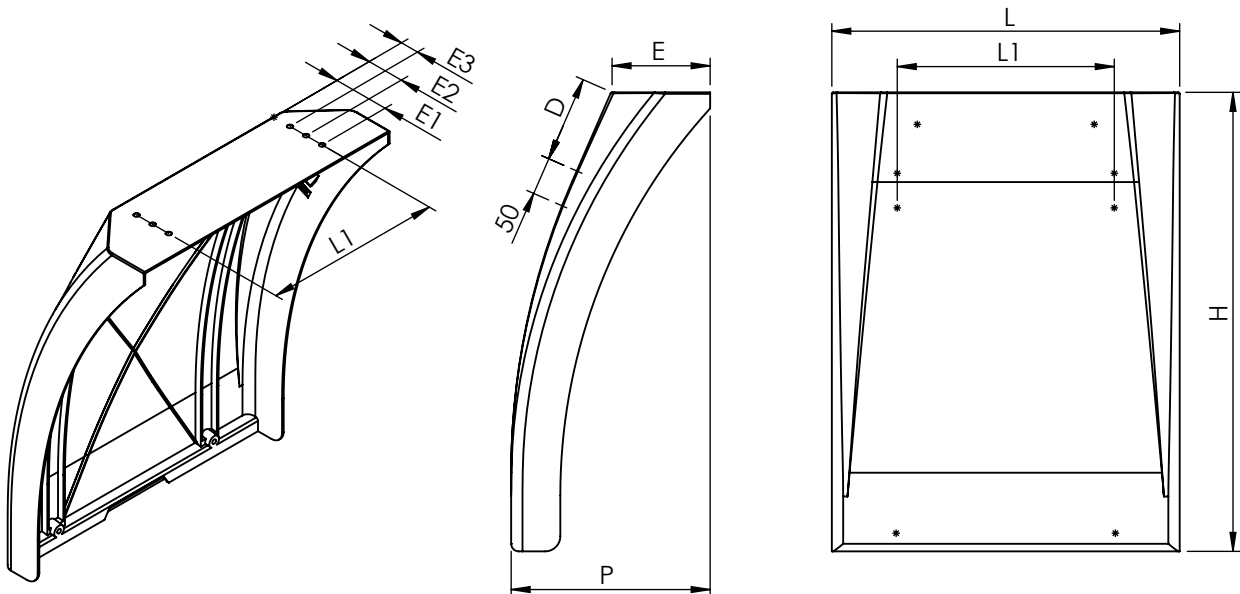

## RIMFLAP® QUARTER FENDERS

- 8 sizes
- Black injected polyurethane
- High impact resistance
- High resistance to gasoil and chemicals
- Very solid fixing thanks 2 punched embedded metal plates
- Hanging from the body's floor or fitted with clamps and arms
- Easy fitting of the mudflaps STOPJETS+® or antisprays NETWAY®
- Special fitting system for mudflaps without drilling or screwing

## RIMFLAP® VIERTELKOTFLÜGEL

- 8 Größen
- Polyurethan gespritzt, schwarz
- Hohe Schlagfestigkeit
- Hohe Beständigkeit gegen Kraftstoff- oder Chemikalienspritzen
- 2 eingegossene Metallverstärkungen gewährleisten eine perfekte Festigkeit der Befestigung
- Innovatives Design
- Montageempfehlung : unter dem Boden aufgehängen
- Montage mit unseren Schellen und Tragrohren möglich
- Einfache Montage von unseren Spritzlappen STOPJETS+ aus Gummi oder NETWAY® Spritzschutzsystem
- Mit XPU Rille für schnelle Montage ohne Schrauben von unseren Spritzlappen mit Wulst

# AILERONS RIMFLAP® POLYURETHANNE

TYPE	REFERENCE	L mm	H mm	L1 mm	P mm	E mm	E1 mm	E2 mm	E3 mm	D mm	KG +/-7%
3032	910033	300	320	210	215	90,5	-	60	30	27	0,9
4035	920280	400	350	210	230	90,5	-	60	30	27	1,1

TYPE	REFERENCE	L mm	H mm	L1 mm	P mm	E mm	E1 mm	E2 mm	E3 mm	D mm	KG +/-7%
4540	900018	450	400	234	244	108	90	60	30	114	1,6
4660	900077	460	600	287	265	130	90	60	30	114	1,9
5250	930001	520	500	224	290	143	90	60	30	114	2,0
6050	900019	600	500	304	292	143	90	60	30	114	2,2
6560	900017	650	600	342	300	143	90	60	30	114	2,9
6960	930636	690	600	384	300	143	90	60	30	114	2,5