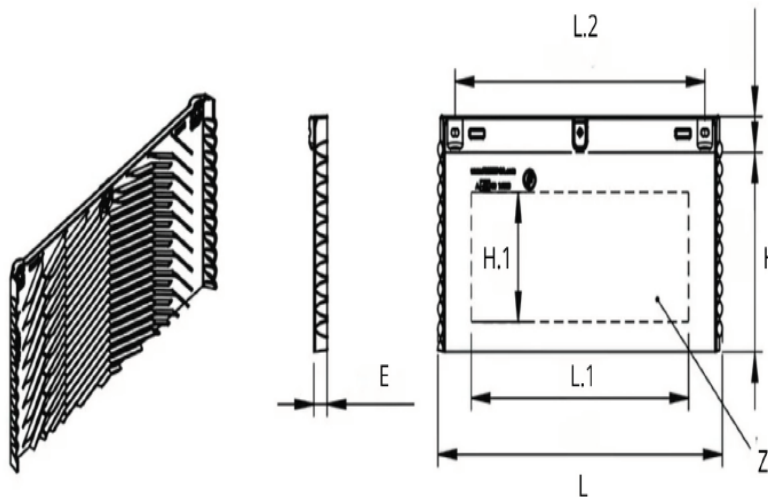

NETGUARD QUARTER FENDERS

- 2 sizes quarter fenders NETGUARD
- Made from regenerated polypropylene copolymer reducing your carbon footprint
- Built-in antispray system NETFLAP complies with ECE Regulation UE109/2011 - GB 2022/1273 - 2021/535.
- Totally recyclable
- High impact resistance
- High resistance to gasoil and chemicals
- New design
- Hanging from the body's floor (6 integrated fitting points)
- Fitted with clamps and arms (8 integrated fitting points)
- Easy fitting of the mudflaps antispray NETFLAP complies with ECE Regulation UE109/2011 - GB 2022/1273 - 2021/535
- Internal locking system to hold the side valance NETROUTE Mono in place and allow it to expand freely

NETGUARD VIERTELKOTFLÜGEL

- 2 Größen Viertelkotflügel NETGUARD
- Hergestellt aus regeneriertem Polypropylen Copolymer – reduzierter CO2-Fußabdruck
- Integriertes Spritzschutz NETFLAP entspricht Norm UE109/2011 - GB 2022/1273 - 2021/535.
- Recyclebar
- Hohe Schlagfestigkeit
- Hohe Beständigkeit gegen Kraftstoff- oder Chemikalienspritzen
- Innovatives Design
- Montageempfehlung : unter dem Boden aufgehängt (6 Befestigungspunkte)
- Montage mit unseren Schellen und Tragrohren möglich (8 Befestigungspunkte)
- Einfache montage von unseren Spritzschutzsystem NETFLAP– Entspricht Norm UE109/2011 – GB 2022/1273 - 2021/535
- Inneres Blockierssystem zum Halten und freien Ausdehnen der Flankenverlängerung NETROUTE Mono

AILERONS NETGUARD

TYPE	REFERENCE	L mm	H mm	L1 mm	P mm	E mm	E1 mm	E2 mm	E3 mm	D mm	KG +/-10%
4640	240030	462	400	287	260	142	100	70	40	114	1.22
4660	240033	462	600	287	276	142	100	70	40	114	1.68

Dispositif anti-projection NETFLAP

🇬🇧 NETFLAP anti-spray device

🇩🇪 NETFLAP Spritzschutzvorrichtung

Montage exclusif sur nos ailerons NETGUARD ou NETFLAP.

L mm	H mm	L.1 mm	L.2 mm	H.1 mm	E mm	KG +/-5%
458	200	350	402.5	130	21.6	0.380
458	250	350	402.5	130	21.6	0.462
458	300	350	402.5	130	21.6	0.556
458	370	350	402.5	130	21.6	0.628