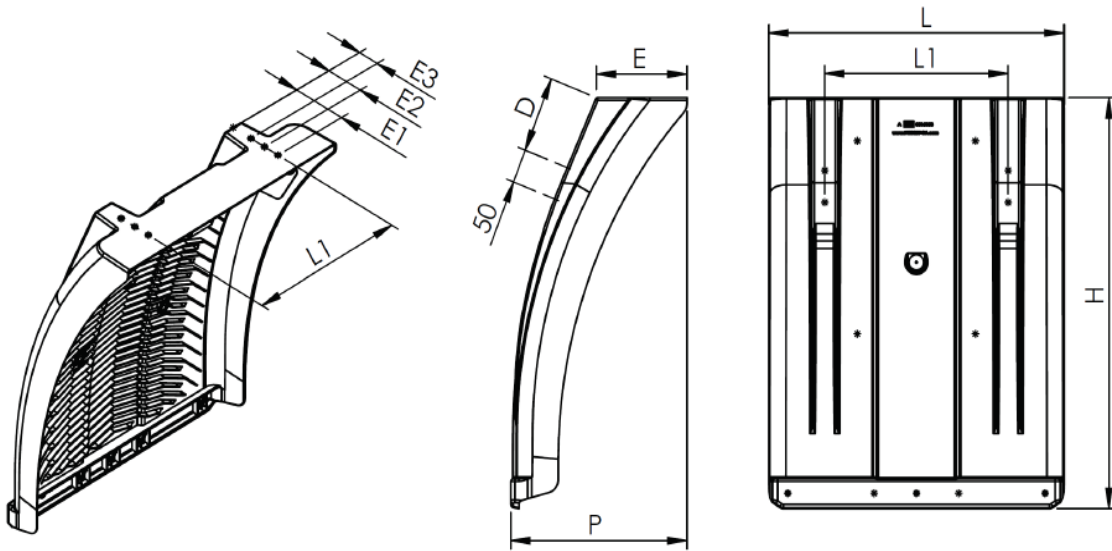

AILERONS NETGUARD

TYPE	REFERENCE	L mm	H mm	L1 mm	P mm	E mm	E1 mm	E2 mm	E3 mm	D mm	KG +/-10%
4640	240030	462	400	287	260	142	100	70	40	114	1.22
4660	240033	462	600	287	276	142	100	70	40	114	1.68

Dispositif anti-projection NETFLAP

🇬🇧 NETFLAP anti-spray device

🇩🇪 NETFLAP Spritzschutzvorrichtung

Montage exclusif sur nos ailerons NETGUARD ou NETFLAP.