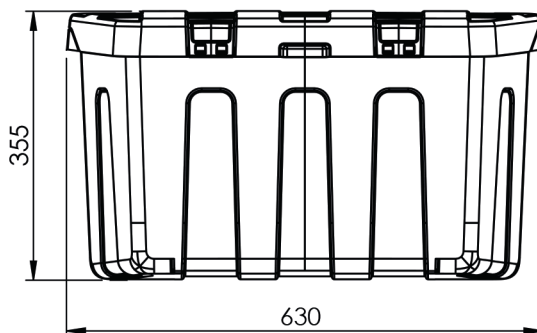

## COFFRE À OUTILS POUR REMORQUE

- Coffre à outils pour fixation sur le timon de la remorque
- Injection en polypropylène (PP)
- 100% recyclable
- Couvercle renforcé enveloppant
- Double crochet ergonomique de fermeture
- Possibilité de fixer un cadenas de sécurité
- Dessin aérodynamique et poids léger
- Couleur noire
- Livré avec 4 entretoises de montage pour une meilleure ouverture de la porte
- Poids : 2,5 kg