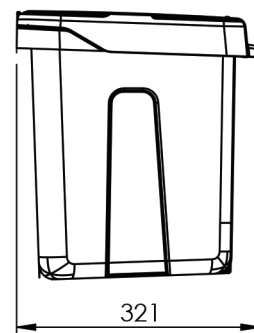

## COFFRE À OUTILS POUR REMORQUE

- Coffre à outils pour fixation sur le timon de la remorque
- Injection en polypropylène (PP)
- 100% recyclable
- Couvercle renforcé enveloppant
- Double crochet ergonomique de fermeture
- Possibilité de fixer un cadenas de sécurité
- Dessin aérodynamique et poids léger
- Couleur noire
- Livré avec 4 entretoises de montage pour une meilleure ouverture de la porte
- Poids : 2,5 kg